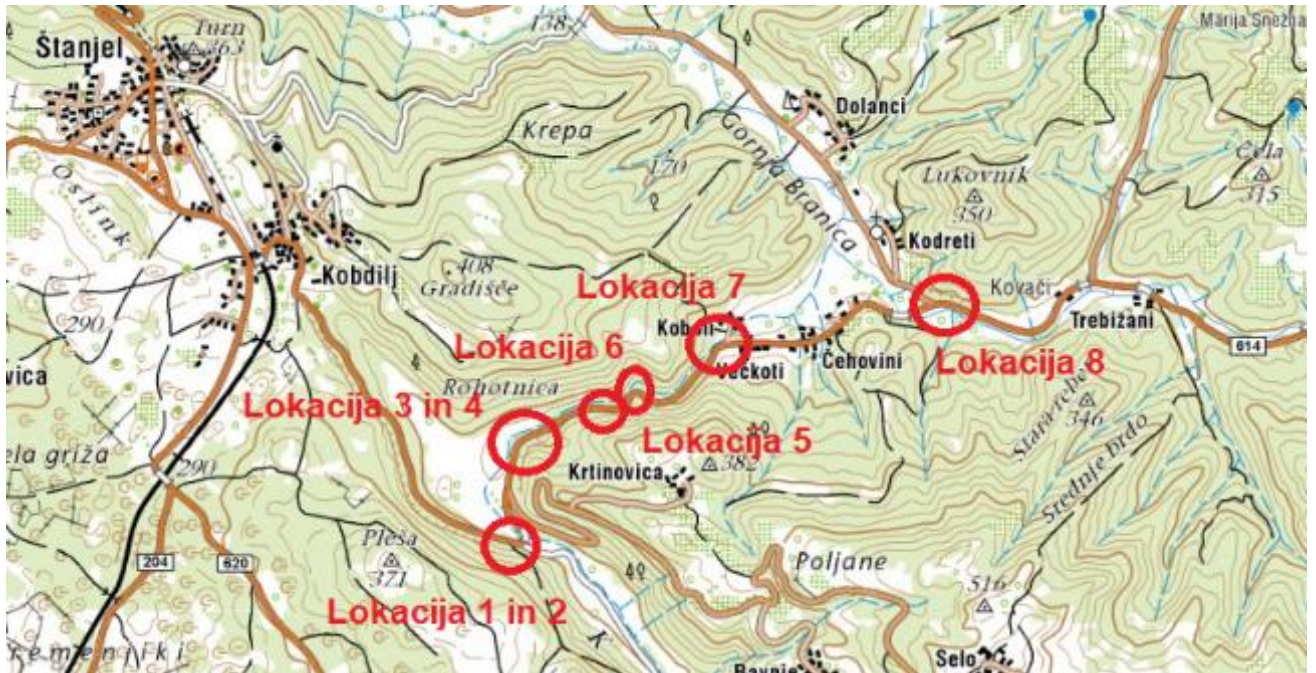

Lokacija 18 od km 8,457 do km 8,477

Lokacija 19 od km 8,504 do km 8,514

Lokacija 20 od km 8,737 do km 8,769

Lokacija 21 od km 8,769 do km 8,805

Lokacija 22 od km 8,806 do km 8,809

Lokacija 23 od km 8,814 do km 8,831

Lokacija 24 od km 8,859 do km 8,870

Lokacija 25 od km 8,897 do km 8,919

R3-614/1050 Štanjel-Manče (8 lokacij)

Lokacija 1 od km 2,180 do km 2,207

Lokacija 2 od km 2,208 do km 2,265

Lokacija 3 od km 2,707 do km 2,971

Lokacija 1 od km 0,990 do km 1,015

Lokacija 2 od km 1,040 do km 1,050

Lokacija 3 od km 1,095 do km 1,130

Lokacija 4 od km 1,150 do km 1,180

Lokacija 5 od km 1,180 do km 1,220

Lokacija 6 od km 1,220 do km 1,240

Lokacija 7 od km 1,240 do km 1,280