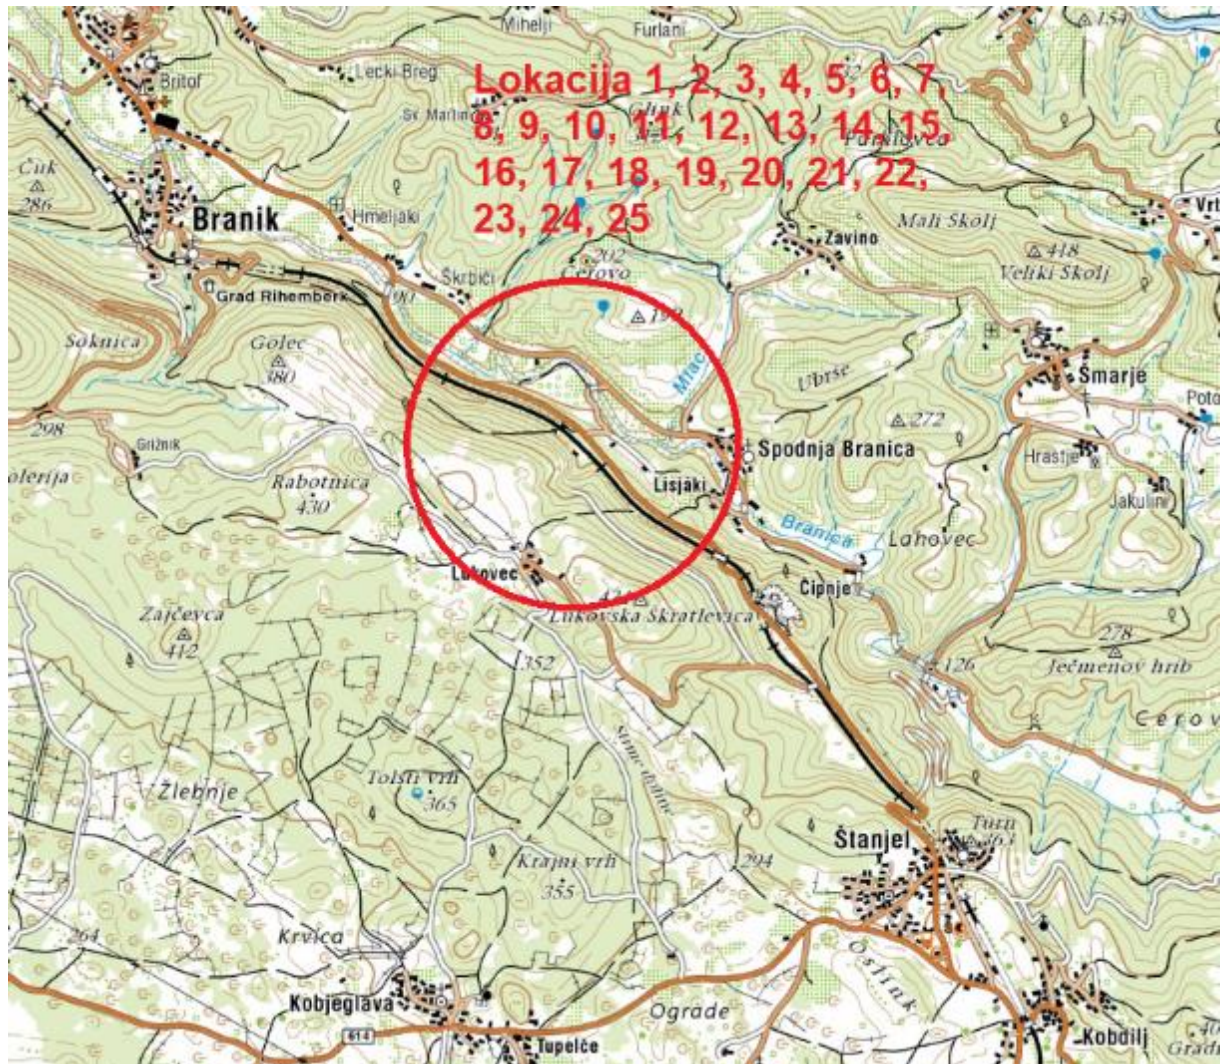

SKLOP 3 – R1-204/1013 Dornberk-Štanjel (25 lokacij)

Lokacija 1 od km7,480 do km 7,510

Lokacija 2 od km 7,520 do km 7,557

Lokacija 3 od km 7,557 do km 7,563

Lokacija 4 od km 7,586 do km 7,592

Lokacija 5 od km 7,612 do km 7,633

Lokacija 18 od km 8,457 do km 8,477

Lokacija 19 od km 8,504 do km 8,514

Lokacija 20 od km 8,737 do km 8,769

Lokacija 21 od km 8,769 do km 8,805

Lokacija 22 od km 8,806 do km 8,809

Lokacija 23 od km 8,814 do km 8,831

Lokacija 1 od km 0,990 do km 1,015

Lokacija 2 od km 1,040 do km 1,050

Lokacija 3 od km 1,095 do km 1,130

Lokacija 4 od km 1,150 do km 1,180

Lokacija 5 od km 1,180 do km 1,220

Lokacija 6 od km 1,220 do km 1,240

Lokacija 7 od km 1,240 do km 1,280